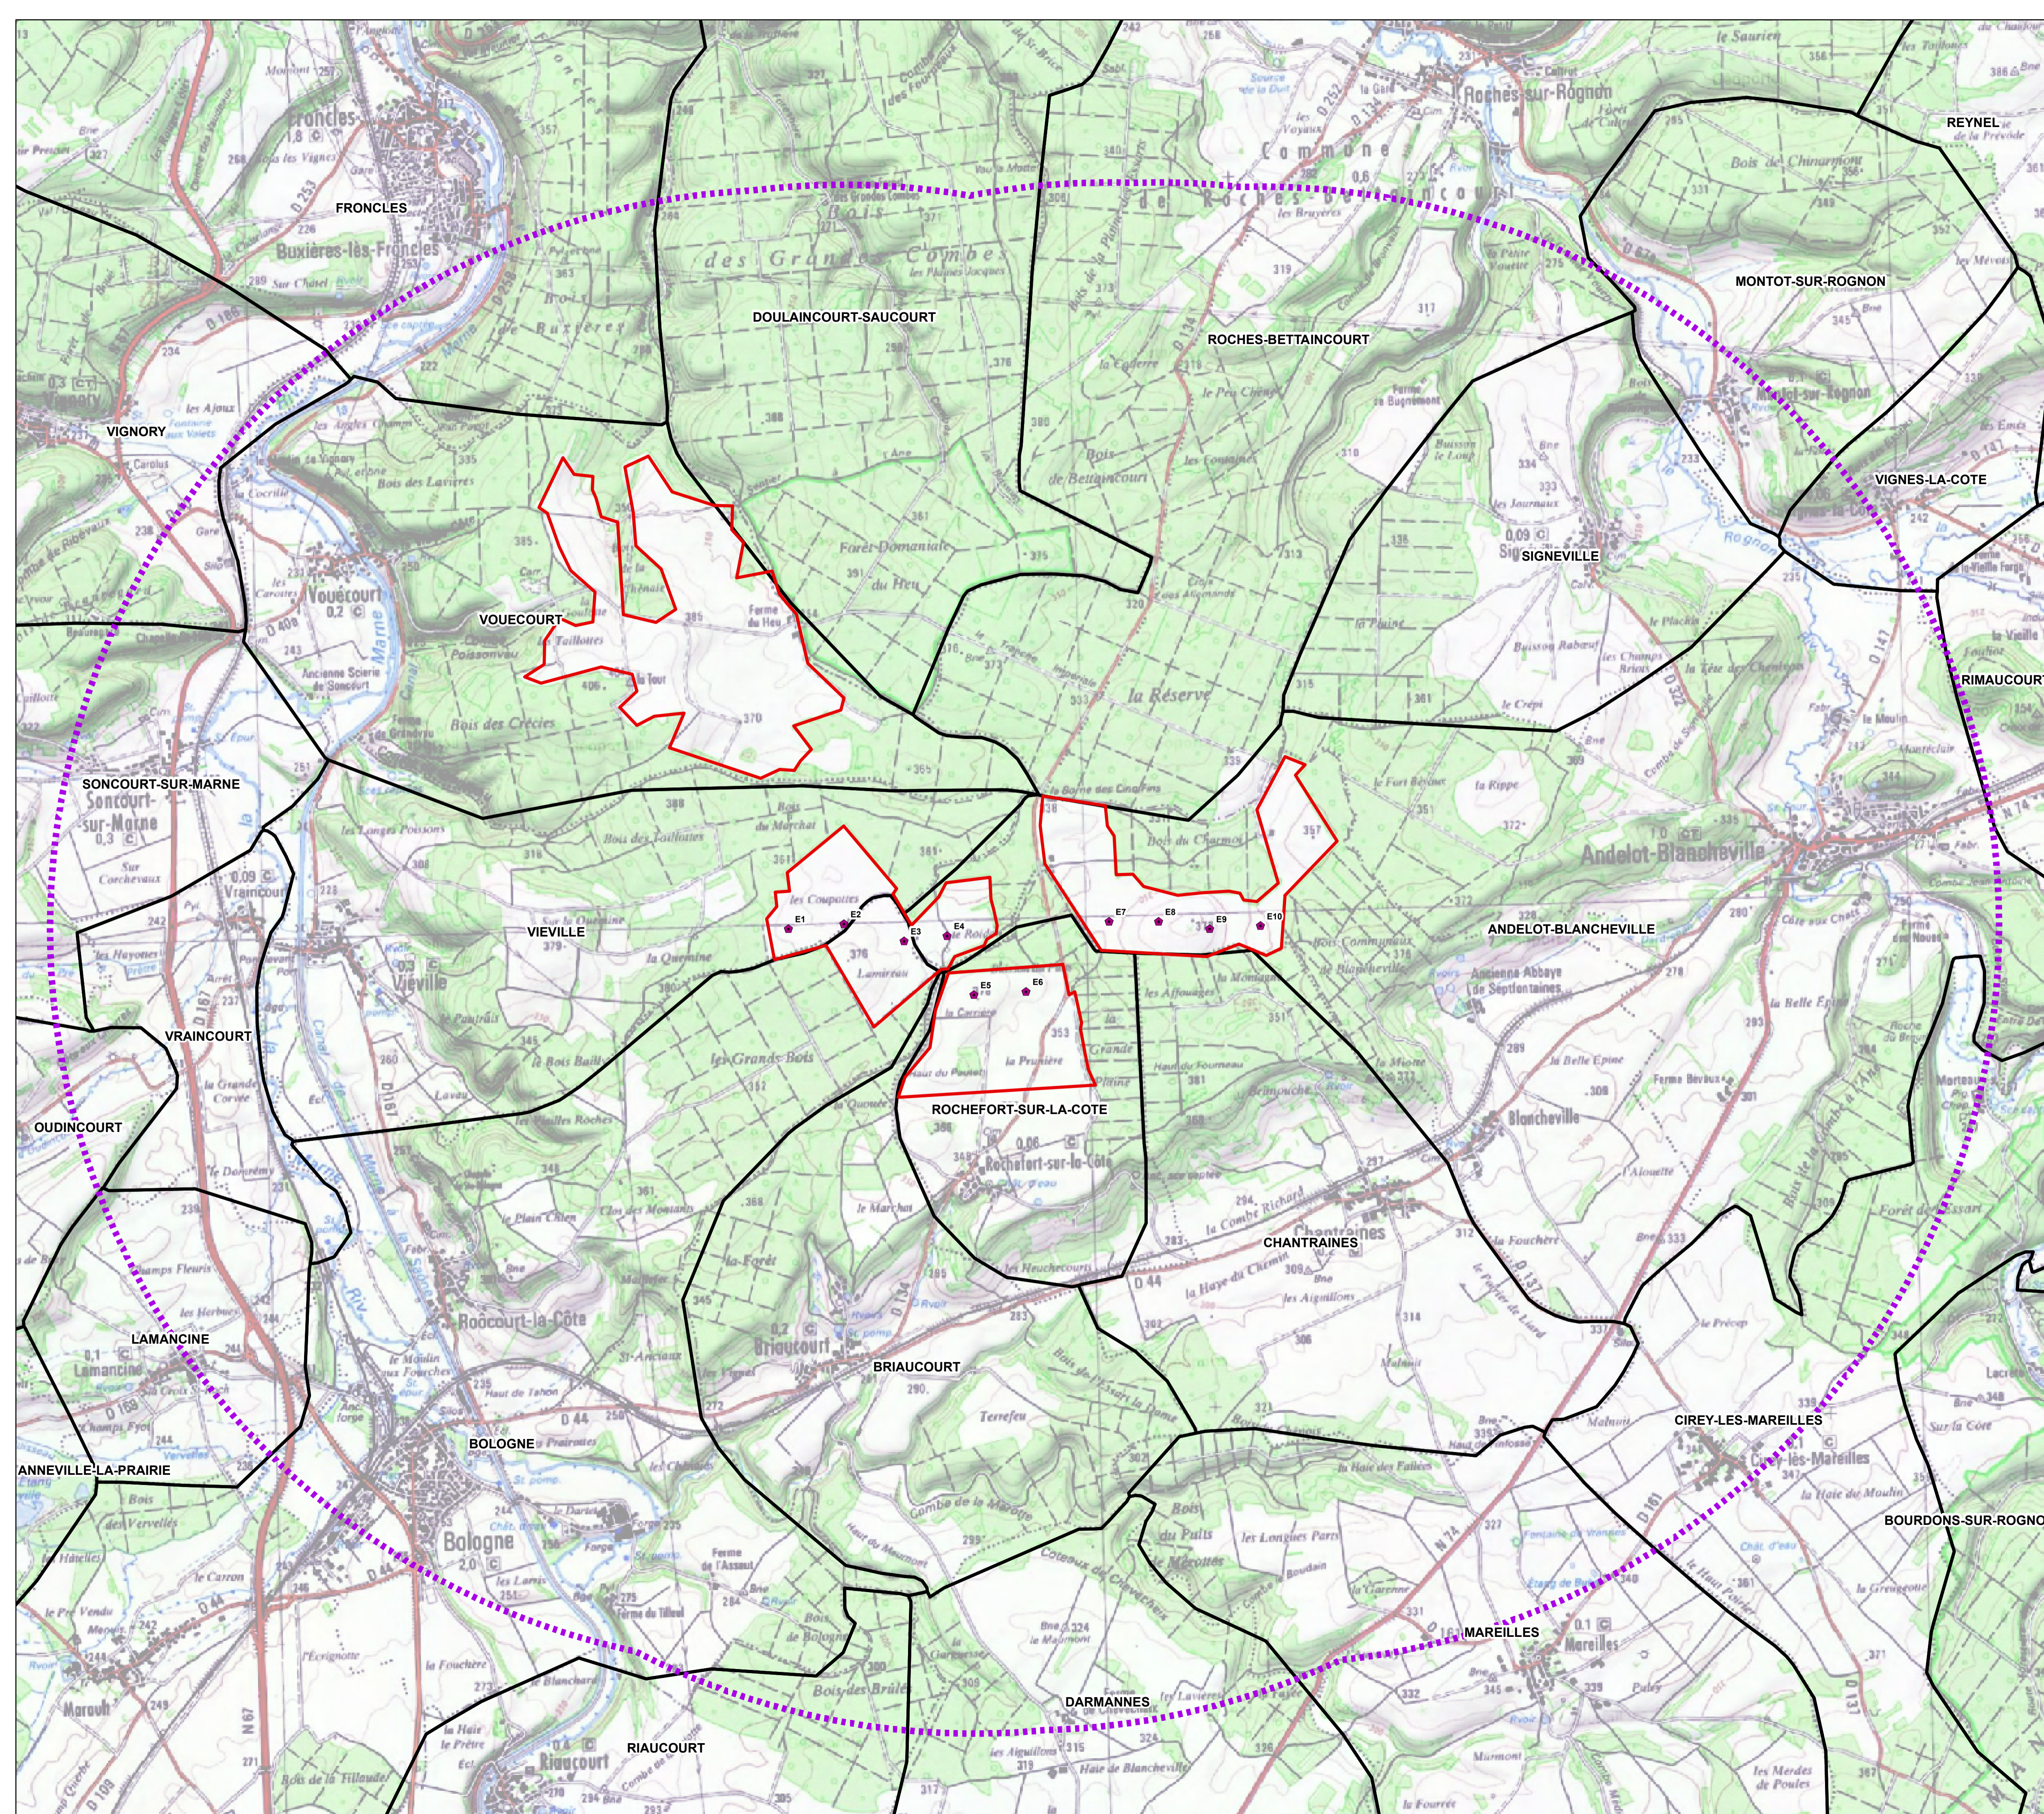

Rayon d'affichage

De 6km autour
des éoliennes

Echelle: 1/25000

-  Z.I.P.
-  Eolienne
-  Rayon d'affichage (6km)
-  Limite communale

0 1 000 2 000
Mètres